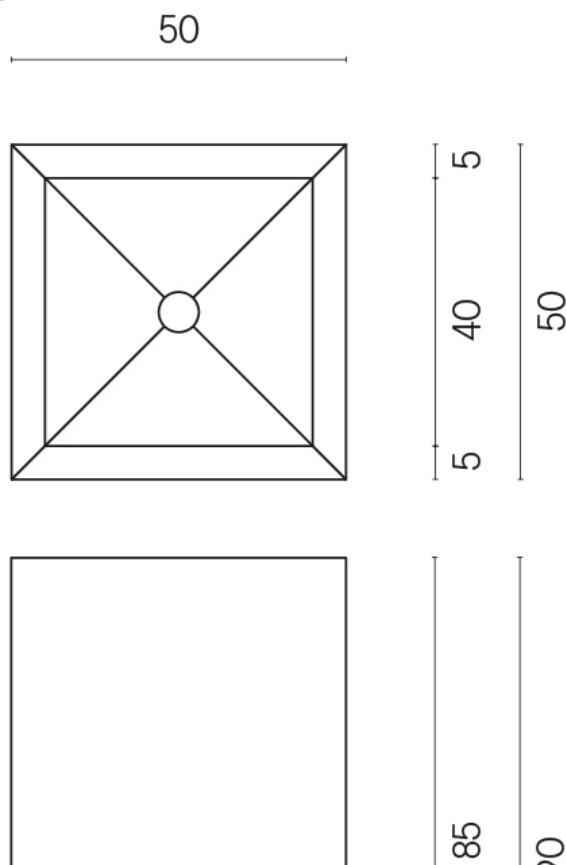

ИЗДЕЛИЕ С ВЫБРАННЫМИ ВАМИ ПАРАМЕТРАМИ.

Артикул:

620810000006

Cube

Раковина 50

Облицовка изделия

Шарм Экстра Лаза
Натуральный

Цвета и другие эстетические характеристики плитки на иллюстрациях на сайте являются ориентировочными. Перед покупкой всегда смотрите образцы вживую.