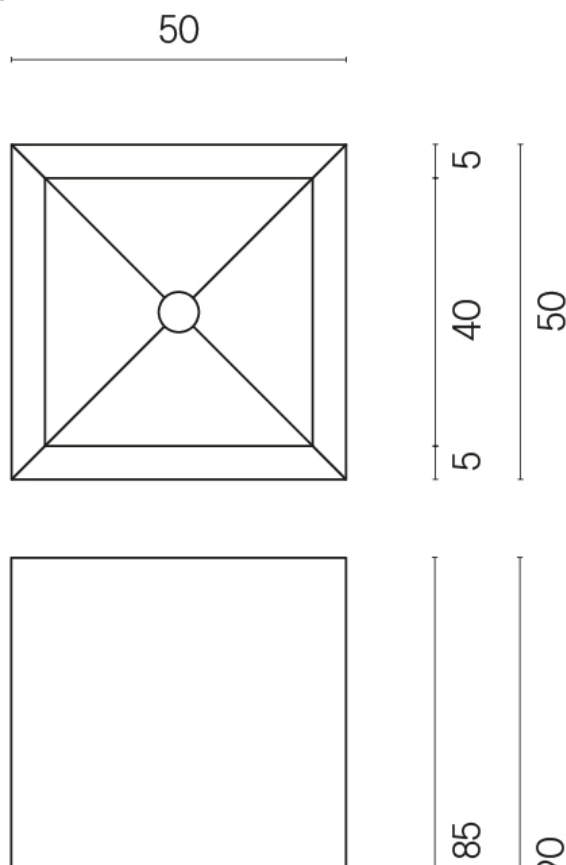

ИЗДЕЛИЕ С ВЫБРАННЫМИ ВАМИ ПАРАМЕТРАМИ.

Артикул:

620810000006

Cube

Раковина 50

Облицовка изделия

Серфейс Стил
Натуральный

Цвета и другие эстетические характеристики плитки на иллюстрациях на сайте являются ориентировочными. Перед покупкой всегда смотрите образцы вживую.