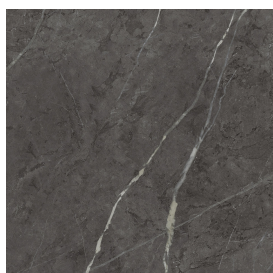

# Cube

Раковина 50

Облицовка изделия

Шарм Эво Антрацит  
Натуральный

Цвета и другие эстетические характеристики плитки на иллюстрациях на сайте являются ориентировочными. Перед покупкой всегда смотрите образцы вживую.