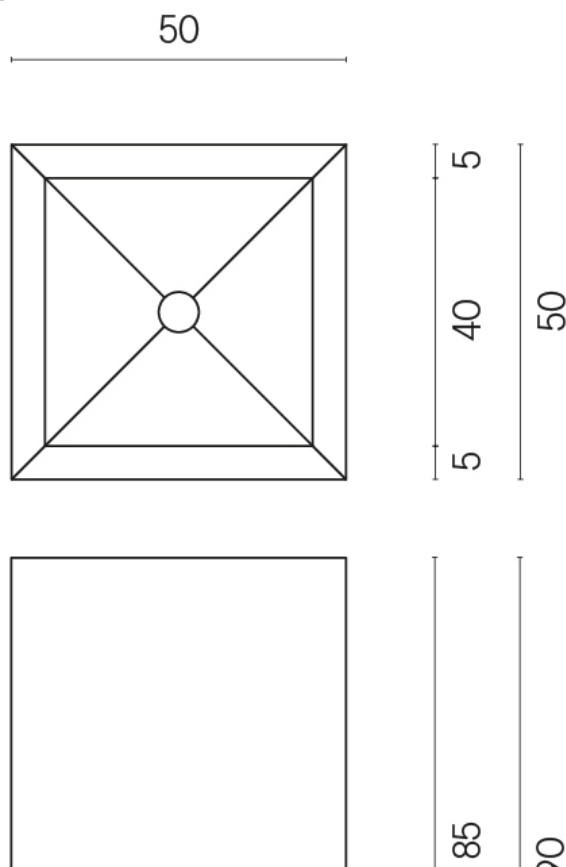

ИЗДЕЛИЕ С ВЫБРАННЫМИ ВАМИ ПАРАМЕТРАМИ.

Артикул:

620810000006

Cube

Раковина 50

Облицовка изделия

Шарм Эво
Имперiale
Натуральный

Цвета и другие эстетические характеристики плитки на иллюстрациях на сайте являются ориентировочными. Перед покупкой всегда смотрите образцы вживую.