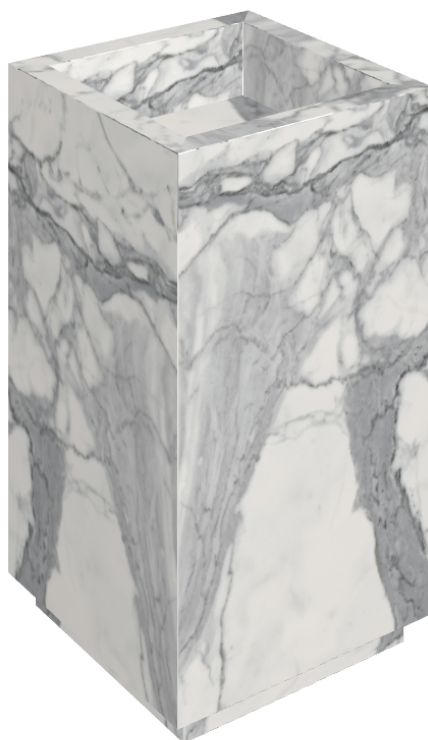

ИЗДЕЛИЕ С ВЫБРАННЫМИ ВАМИ ПАРАМЕТРАМИ.

Артикул:

620810000006

# Cube

Раковина 50

Облицовка изделия

Шарм Эво Статуарио  
Натуральный

Цвета и другие эстетические характеристики плитки на иллюстрациях на сайте являются ориентировочными. Перед покупкой всегда смотрите образцы вживую.