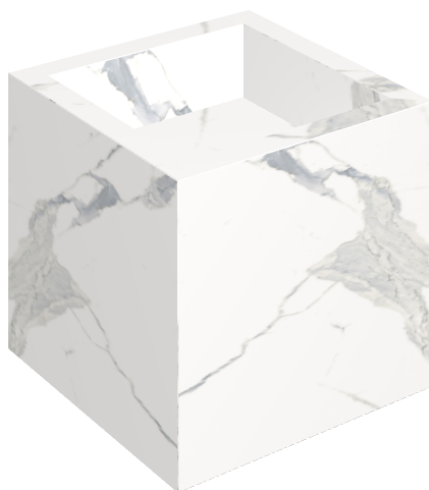

ИЗДЕЛИЕ С ВЫБРАННЫМИ ВАМИ ПАРАМЕТРАМИ.

Артикул:

620810000008

Cube

Раковина 40

Облицовка изделия

Стелларис
Статуарио Уайт
Натуральный

Цвета и другие эстетические характеристики плитки на иллюстрациях на сайте являются ориентировочными. Перед покупкой всегда смотрите образцы вживую.