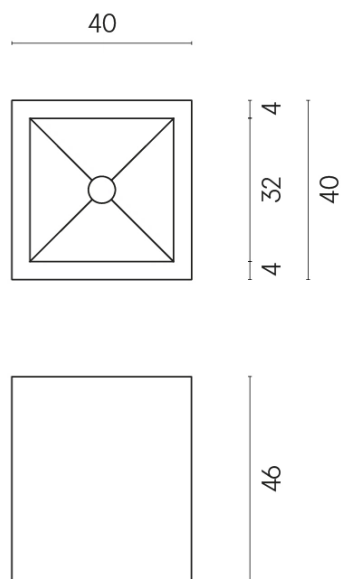

ИЗДЕЛИЕ С ВЫБРАННЫМИ ВАМИ ПАРАМЕТРАМИ.

Артикул:

620810000008

Cube

Раковина 40

Облицовка изделия

Метрополис
Имperiал Блэк
Натуральный

Цвета и другие эстетические характеристики плитки на иллюстрациях на сайте являются ориентировочными. Перед покупкой всегда смотрите образцы вживую.