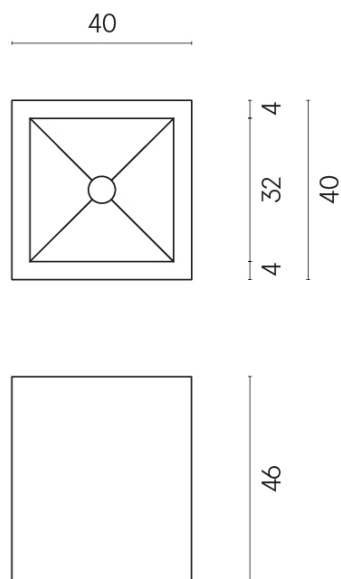

ИЗДЕЛИЕ С ВЫБРАННЫМИ ВАМИ ПАРАМЕТРАМИ.

Артикул:

620810000008

Cube

Раковина 40

Облицовка изделия

Метрополис
Абсолют Сильвер
Натуральный

Цвета и другие эстетические характеристики плитки на иллюстрациях на сайте являются ориентировочными. Перед покупкой всегда смотрите образцы вживую.