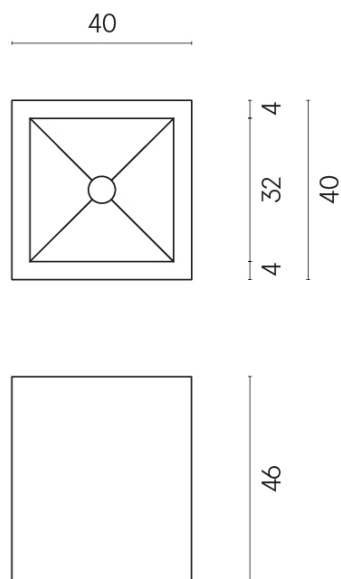

ИЗДЕЛИЕ С ВЫБРАННЫМИ ВАМИ ПАРАМЕТРАМИ.

Артикул:

620810000008

Cube

Раковина 40

Облицовка изделия

Терравива Дарк
Натуральный

Цвета и другие эстетические характеристики плитки на иллюстрациях на сайте являются ориентировочными. Перед покупкой всегда смотрите образцы вживую.