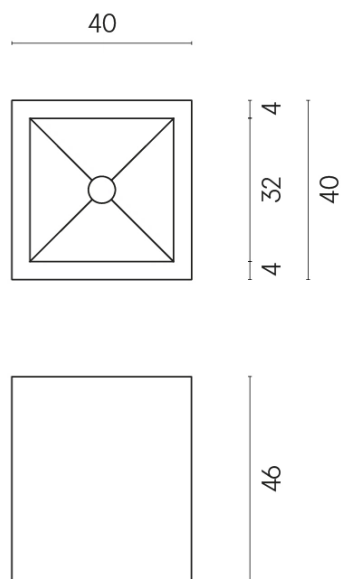

ИЗДЕЛИЕ С ВЫБРАННЫМИ ВАМИ ПАРАМЕТРАМИ.

Артикул:

620810000008

Cube

Раковина 40

Облицовка изделия

Шарм Делюкс
Гриджио Оробико
Натуральный

Цвета и другие эстетические характеристики плитки на иллюстрациях на сайте являются ориентировочными. Перед покупкой всегда смотрите образцы вживую.