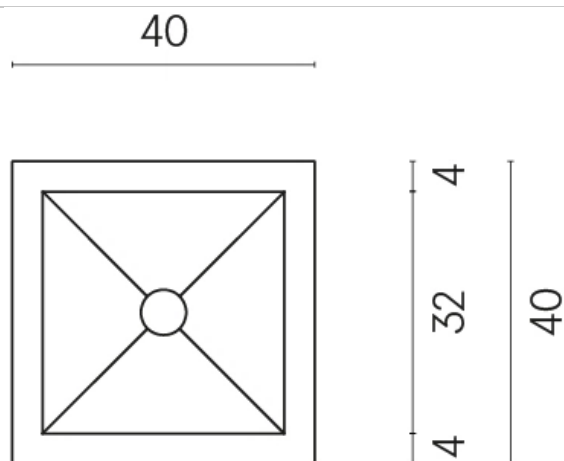

ИЗДЕЛИЕ С ВЫБРАННЫМИ ВАМИ ПАРАМЕТРАМИ.

Артикул:

620810000008

Cube

Раковина 40

Облицовка изделия

Шарм Делюкс
Император Дарк
Натуральный

Цвета и другие эстетические характеристики плитки на иллюстрациях на сайте являются ориентировочными. Перед покупкой всегда смотрите образцы вживую.