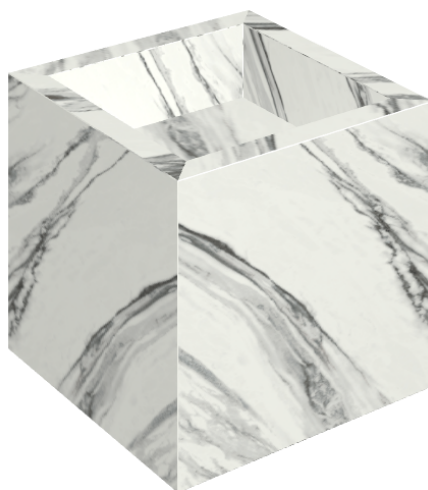

ИЗДЕЛИЕ С ВЫБРАННЫМИ ВАМИ ПАРАМЕТРАМИ.

Артикул:

620810000008

Cube

Раковина 40

Облицовка изделия

Шарм Делюкс
Статуарио
Фантастико
Натуральный

Цвета и другие эстетические характеристики плитки на иллюстрациях на сайте являются ориентировочными. Перед покупкой всегда смотрите образцы вживую.

Найдите ближайшую
авторизованную точку
продаж тут:

<https://centr.italonceramica.ru/ru/home/dealer/>