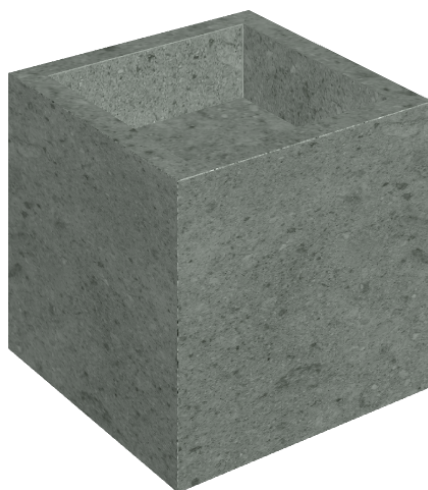

ИЗДЕЛИЕ С ВЫБРАННЫМИ ВАМИ ПАРАМЕТРАМИ.

Артикул:

620810000008

Cube

Раковина 40

Облицовка изделия

Дженезис Сатурн
Грэй Натуральный

Цвета и другие эстетические характеристики плитки на иллюстрациях на сайте являются ориентировочными. Перед покупкой всегда смотрите образцы вживую.