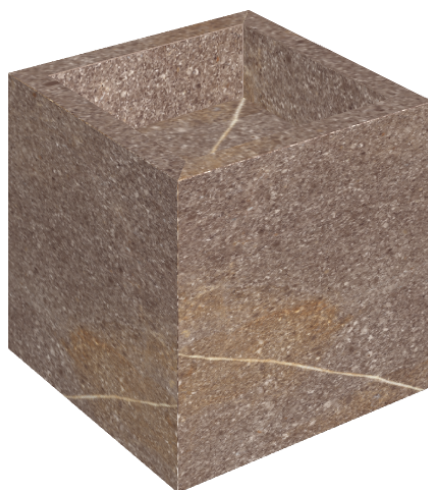

ИЗДЕЛИЕ С ВЫБРАННЫМИ ВАМИ ПАРАМЕТРАМИ.

Артикул:

620810000008

Cube

Раковина 40

Облицовка изделия

Контемпора Бёрн
Патинированный

Цвета и другие эстетические характеристики плитки на иллюстрациях на сайте являются ориентировочными. Перед покупкой всегда смотрите образцы вживую.