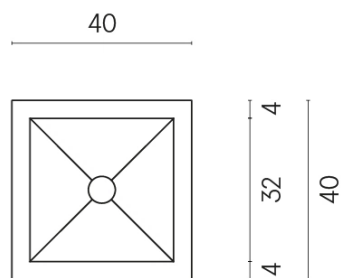

ИЗДЕЛИЕ С ВЫБРАННЫМИ ВАМИ ПАРАМЕТРАМИ.

Артикул:

620810000008

Cube

Раковина 40

Облицовка изделия

Шарм Эво
Имперiale
Натуральный

Цвета и другие эстетические характеристики плитки на иллюстрациях на сайте являются ориентировочными. Перед покупкой всегда смотрите образцы вживую.