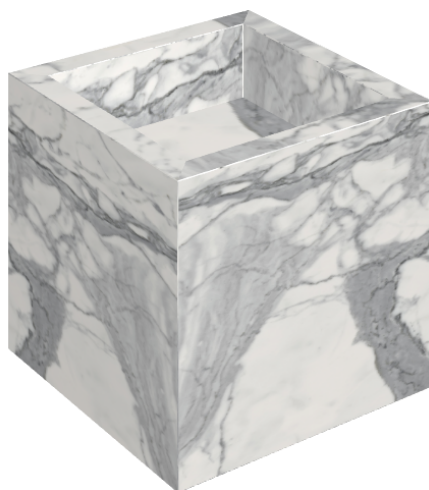

ИЗДЕЛИЕ С ВЫБРАННЫМИ ВАМИ ПАРАМЕТРАМИ.

Артикул:

620810000008

# Cube

Раковина 40

Облицовка изделия

Шарм Эво Статуарио  
Натуральный

Цвета и другие эстетические характеристики плитки на иллюстрациях на сайте являются ориентировочными. Перед покупкой всегда смотрите образцы вживую.