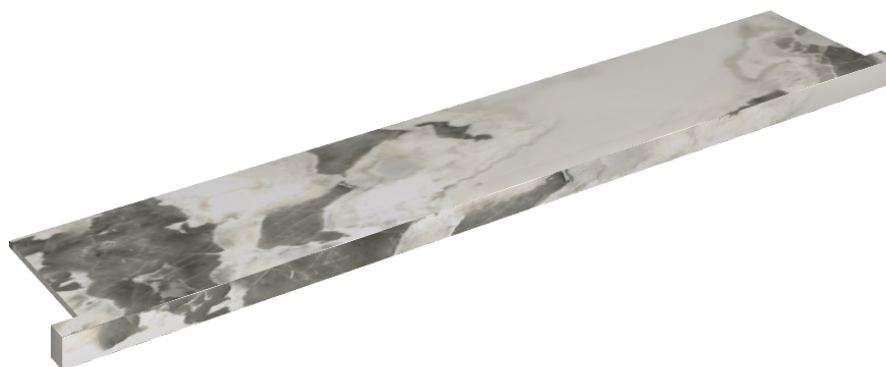

ИЗДЕЛИЕ С ВЫБРАННЫМИ ВАМИ ПАРАМЕТРАМИ.

Артикул: 620890000004

Horizon

Подоконник С
Боковыми Выступами
160

Облицовка изделия

Стелларис Довер
Лайт Натуральный

Цвета и другие эстетические характеристики плитки на иллюстрациях на сайте являются ориентировочными. Перед покупкой всегда смотрите образцы вживую.