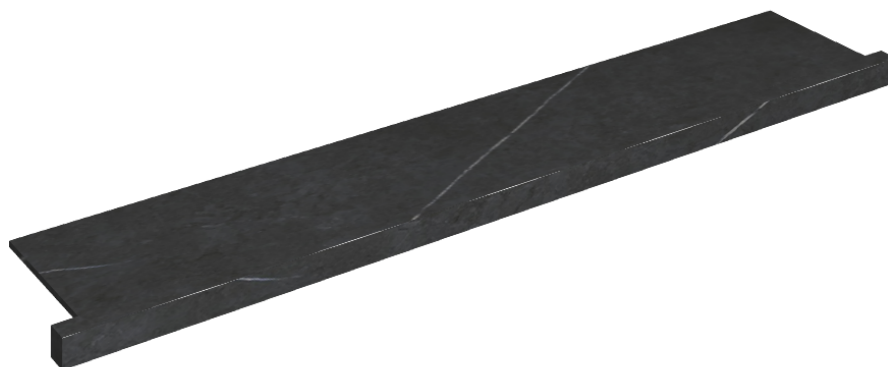

ИЗДЕЛИЕ С ВЫБРАННЫМИ ВАМИ ПАРАМЕТРАМИ.

Артикул: 620890000004

# Horizon

Подоконник С  
Боковыми Выступами  
160

Облицовка изделия

Метрополис  
Имperiал Блэк  
Натуральный

Цвета и другие эстетические характеристики плитки на иллюстрациях на сайте являются ориентировочными. Перед покупкой всегда смотрите образцы вживую.