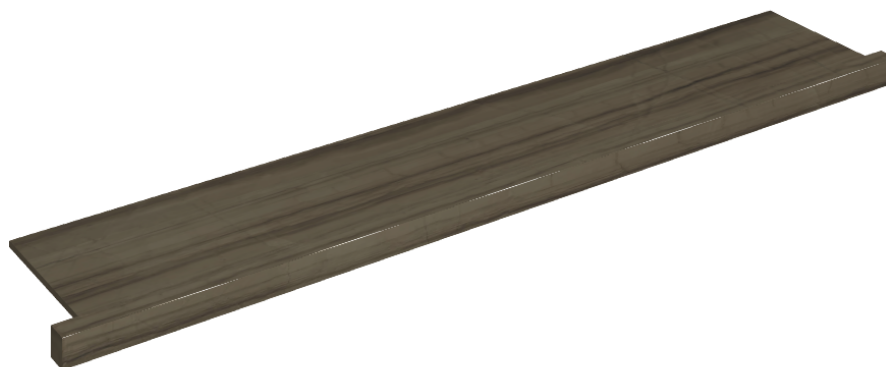

ИЗДЕЛИЕ С ВЫБРАННЫМИ ВАМИ ПАРАМЕТРАМИ.

Артикул: 620890000004

Horizon

Подоконник С
Боковыми Выступами
160

Облицовка изделия

Шарм Эдванс
Элегант Браун Люкс

Цвета и другие эстетические характеристики плитки на иллюстрациях на сайте являются ориентировочными. Перед покупкой всегда смотрите образцы вживую.