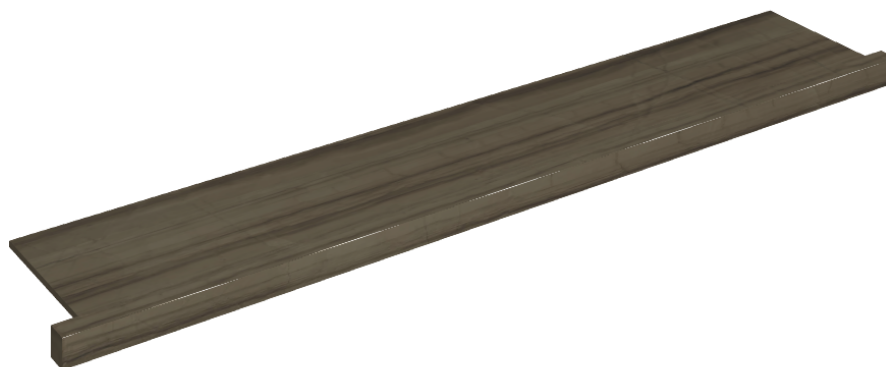

ИЗДЕЛИЕ С ВЫБРАННЫМИ ВАМИ ПАРАМЕТРАМИ.

Артикул: 620890000004

# Horizon

Подоконник С  
Боковыми Выступами  
160

Облицовка изделия

Шарм Эдванс  
Элегант Браун Люкс

Цвета и другие эстетические характеристики плитки на иллюстрациях на сайте являются ориентировочными. Перед покупкой всегда смотрите образцы вживую.