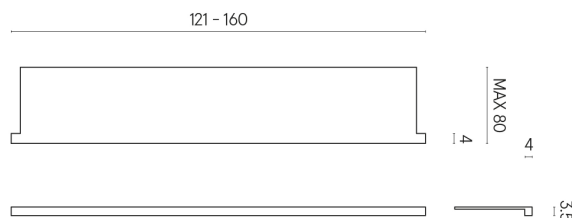

ИЗДЕЛИЕ С ВЫБРАННЫМИ ВАМИ ПАРАМЕТРАМИ.

Артикул: 620890000004

Horizon

Подоконник С
Боковыми Выступами
160

Облицовка изделия

Шарм Эдванс
Элегант Браун Люкс

Цвета и другие эстетические характеристики плитки на иллюстрациях на сайте являются ориентировочными. Перед покупкой всегда смотрите образцы вживую.