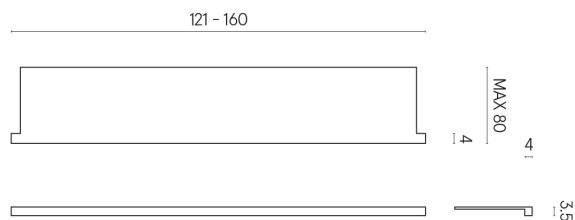

ИЗДЕЛИЕ С ВЫБРАННЫМИ ВАМИ ПАРАМЕТРАМИ.

Артикул: 620890000004

Horizon

Подоконник С
Боковыми Выступами
160

Облицовка изделия

Шарм Делюкс
Император Дарк
Натуральный

Цвета и другие эстетические характеристики плитки на иллюстрациях на сайте являются ориентировочными. Перед покупкой всегда смотрите образцы вживую.