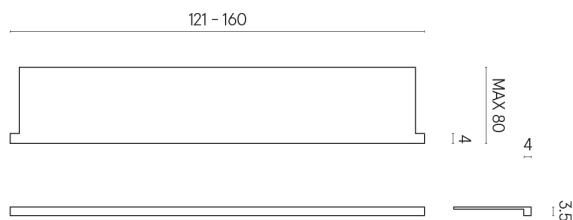

ИЗДЕЛИЕ С ВЫБРАННЫМИ ВАМИ ПАРАМЕТРАМИ.

Артикул: 620890000004

Horizon

Подоконник С
Боковыми Выступами
160

Облицовка изделия

Шарм Делюкс
Император Дарк
Натуральный

Цвета и другие эстетические характеристики плитки на иллюстрациях на сайте являются ориентировочными. Перед покупкой всегда смотрите образцы вживую.