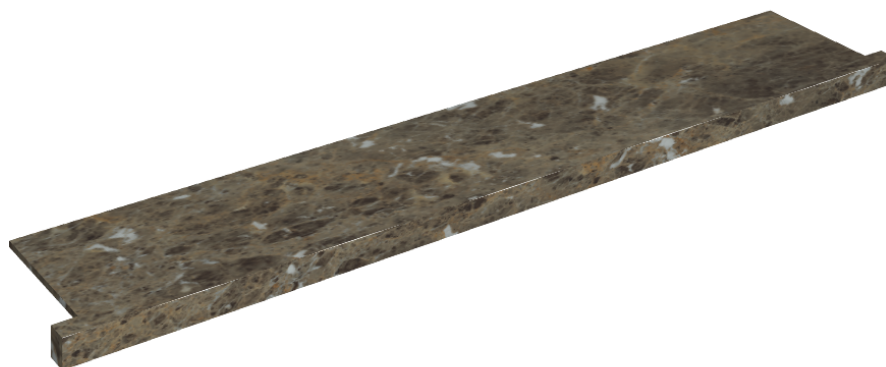

ИЗДЕЛИЕ С ВЫБРАННЫМИ ВАМИ ПАРАМЕТРАМИ.

Артикул: 620890000004

Horizon

Подоконник С
Боковыми Выступами
160

Облицовка изделия

Шарм Делюкс
Император Дарк
Натуральный

Цвета и другие эстетические характеристики плитки на иллюстрациях на сайте являются ориентировочными. Перед покупкой всегда смотрите образцы вживую.