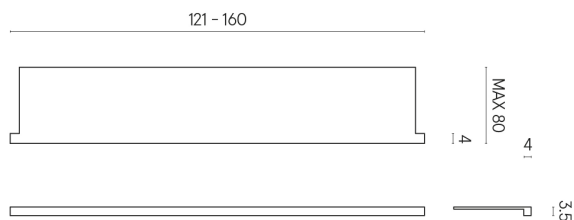

ИЗДЕЛИЕ С ВЫБРАННЫМИ ВАМИ ПАРАМЕТРАМИ.

Артикул: 620890000004

Horizon

Подоконник С
Боковыми Выступами
160

Облицовка изделия

Шарм Делюкс Крим
Ривер Натуральный

Цвета и другие эстетические характеристики плитки на иллюстрациях на сайте являются ориентировочными. Перед покупкой всегда смотрите образцы вживую.