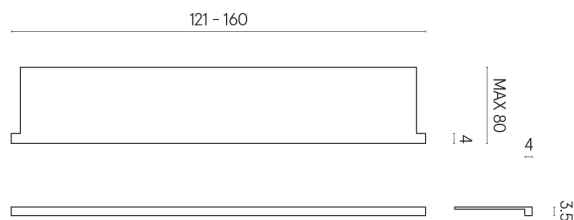

ИЗДЕЛИЕ С ВЫБРАННЫМИ ВАМИ ПАРАМЕТРАМИ.

Артикул: 620890000004

Horizon

Подоконник С
Боковыми Выступами
160

Облицовка изделия

Шарм Делюкс
Статуарио
Фантастико
Натуральный

Цвета и другие эстетические характеристики плитки на иллюстрациях на сайте являются ориентировочными. Перед покупкой всегда смотрите образцы вживую.