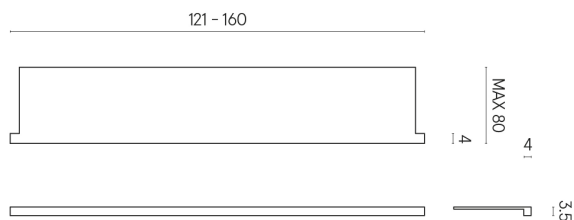

ИЗДЕЛИЕ С ВЫБРАННЫМИ ВАМИ ПАРАМЕТРАМИ.

Артикул: 620890000004

Horizon

Подоконник С Боковыми Выступами 160

Облицовка изделия

Шарм Эво
Имперiale
Натуральный

Цвета и другие эстетические характеристики плитки на иллюстрациях на сайте являются ориентировочными. Перед покупкой всегда смотрите образцы вживую.