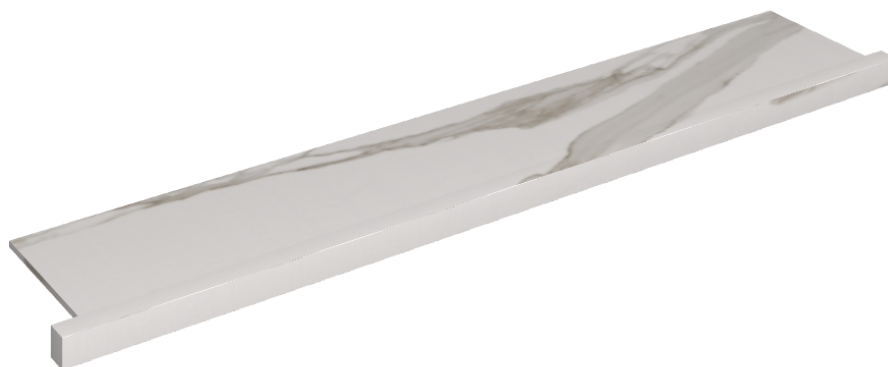

ИЗДЕЛИЕ С ВЫБРАННЫМИ ВАМИ ПАРАМЕТРАМИ.

Артикул: 620890000004

# Horizon

Подоконник С  
Боковыми Выступами  
160

Облицовка изделия

Шарм Эво Калакатта  
Натуральный

Цвета и другие эстетические характеристики плитки на иллюстрациях на сайте являются ориентировочными. Перед покупкой всегда смотрите образцы вживую.