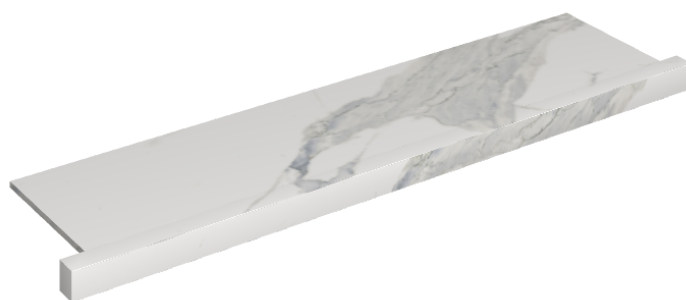

ИЗДЕЛИЕ С ВЫБРАННЫМИ ВАМИ ПАРАМЕТРАМИ.

Артикул: 620890000002

# Horizon

Подоконник С  
Боковыми Выступами  
120

Облицовка изделия

Стелларис  
Статуарио Уайт  
Натуральный

Цвета и другие эстетические характеристики плитки на иллюстрациях на сайте являются ориентировочными. Перед покупкой всегда смотрите образцы вживую.