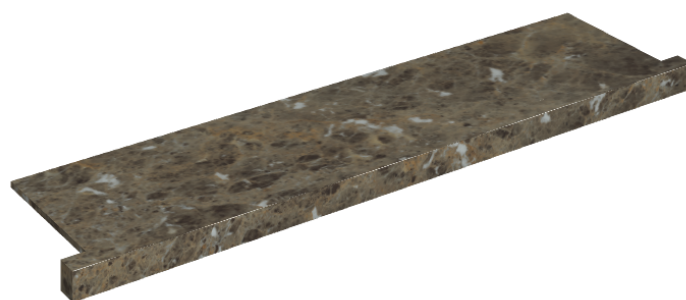

ИЗДЕЛИЕ С ВЫБРАННЫМИ ВАМИ ПАРАМЕТРАМИ.

Артикул: 620890000002

# Horizon

Подоконник С  
Боковыми Выступами  
120

Облицовка изделия

Шарм Делюкс  
Император Дарк  
Натуральный

Цвета и другие эстетические характеристики плитки на иллюстрациях на сайте являются ориентировочными. Перед покупкой всегда смотрите образцы вживую.