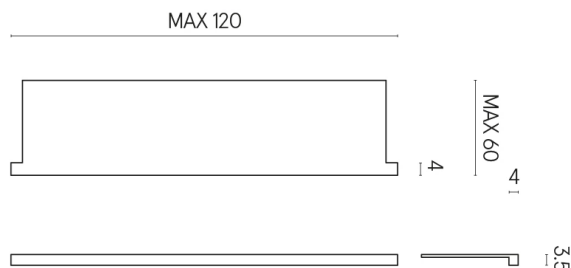

ИЗДЕЛИЕ С ВЫБРАННЫМИ ВАМИ ПАРАМЕТРАМИ.

Артикул: 620890000002

Horizon

Подоконник С
Боковыми Выступами
120

Облицовка изделия

Шарм Делюкс
Сахара Нуар
Натуральный

Цвета и другие эстетические характеристики плитки на иллюстрациях на сайте являются ориентировочными. Перед покупкой всегда смотрите образцы вживую.