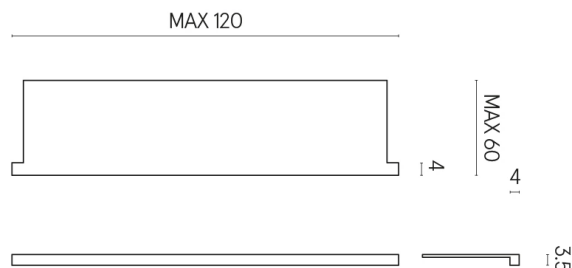

ИЗДЕЛИЕ С ВЫБРАННЫМИ ВАМИ ПАРАМЕТРАМИ.

Артикул: 620890000002

Horizon

Подоконник С
Боковыми Выступами
120

Облицовка изделия

Серфейс Оушн
Патинированный

Цвета и другие эстетические характеристики плитки на иллюстрациях на сайте являются ориентировочными. Перед покупкой всегда смотрите образцы вживую.