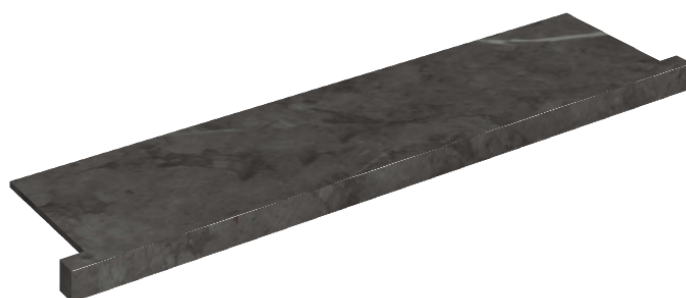

ИЗДЕЛИЕ С ВЫБРАННЫМИ ВАМИ ПАРАМЕТРАМИ.

Артикул: 620890000002

# Horizon

Подоконник С  
Боковыми Выступами  
120

Облицовка изделия

Шарм Эво Антрацит  
Натуральный

Цвета и другие эстетические характеристики плитки на иллюстрациях на сайте являются ориентировочными. Перед покупкой всегда смотрите образцы вживую.