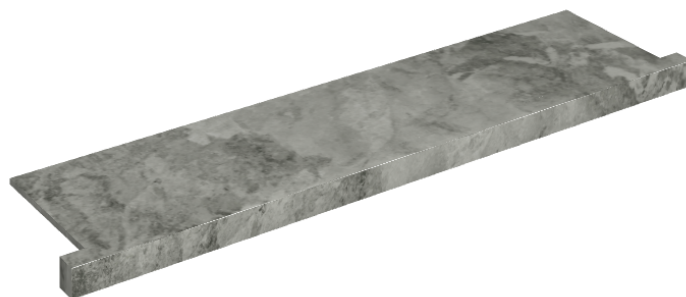

ИЗДЕЛИЕ С ВЫБРАННЫМИ ВАМИ ПАРАМЕТРАМИ.

Артикул: 620890000002

Horizon

Подоконник С
Боковыми Выступами
120

Облицовка изделия

Шарм Экстра
Силвер Натуральный

Цвета и другие эстетические характеристики плитки на иллюстрациях на сайте являются ориентировочными. Перед покупкой всегда смотрите образцы вживую.