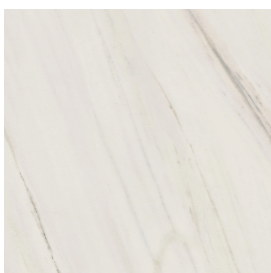

ИЗДЕЛИЕ С ВЫБРАННЫМИ ВАМИ ПАРАМЕТРАМИ.

Артикул: 620890000002

Horizon

Подоконник С
Боковыми Выступами
120

Облицовка изделия

Шарм Экстра Лаза
Натуральный

Цвета и другие эстетические характеристики плитки на иллюстрациях на сайте являются ориентировочными. Перед покупкой всегда смотрите образцы вживую.