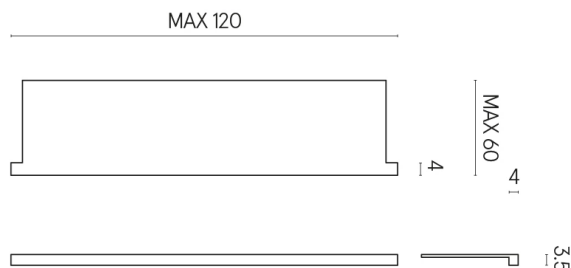

ИЗДЕЛИЕ С ВЫБРАННЫМИ ВАМИ ПАРАМЕТРАМИ.

Артикул: 620890000002

Horizon

Подоконник С
Боковыми Выступами
120

Облицовка изделия

Шарм Экстра Лаза
Натуральный

Цвета и другие эстетические характеристики плитки на иллюстрациях на сайте являются ориентировочными. Перед покупкой всегда смотрите образцы вживую.