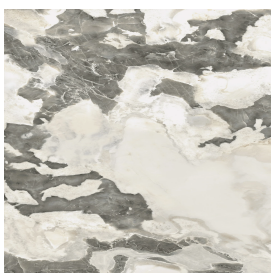

ИЗДЕЛИЕ С ВЫБРАННЫМИ ВАМИ ПАРАМЕТРАМИ.

Артикул: 620890000003

Horizon

Подоконник 160

Облицовка изделия

Стелларис Довер
Лайт Натуральный

Цвета и другие эстетические характеристики плитки на иллюстрациях на сайте являются ориентировочными. Перед покупкой всегда смотрите образцы вживую.