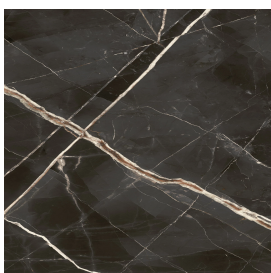

ИЗДЕЛИЕ С ВЫБРАННЫМИ ВАМИ ПАРАМЕТРАМИ.

Артикул: 620890000003

Horizon

Подоконник 160

Облицовка изделия
Стелларис Абсолют
Блэк Натуральный

Цвета и другие эстетические характеристики плитки на иллюстрациях на сайте являются ориентировочными. Перед покупкой всегда смотрите образцы вживую.