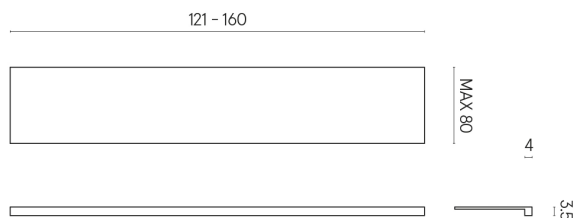

ИЗДЕЛИЕ С ВЫБРАННЫМИ ВАМИ ПАРАМЕТРАМИ.

Артикул: 620890000003

Horizon

Подоконник 160

Облицовка изделия
Шарм Эво Статуарио
Натуральный

Цвета и другие эстетические характеристики плитки на иллюстрациях на сайте являются ориентировочными. Перед покупкой всегда смотрите образцы вживую.