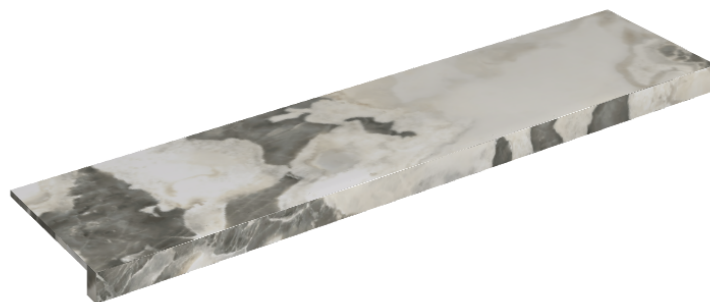

ИЗДЕЛИЕ С ВЫБРАННЫМИ ВАМИ ПАРАМЕТРАМИ.

Артикул: 620890000001

Horizon

Подоконник 120

Облицовка изделия

Стелларис Довер
Лайт Натуральный

Цвета и другие эстетические характеристики плитки на иллюстрациях на сайте являются ориентировочными. Перед покупкой всегда смотрите образцы вживую.