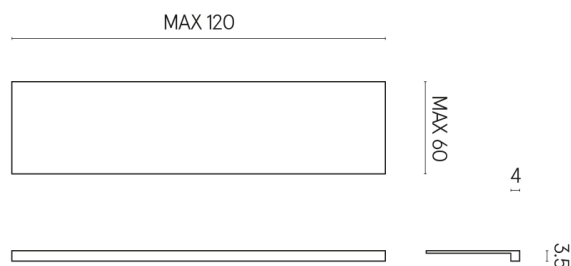

ИЗДЕЛИЕ С ВЫБРАННЫМИ ВАМИ ПАРАМЕТРАМИ.

Артикул: 620890000001

Horizon

Подоконник 120

Облицовка изделия
Шарм Эво Калакатта
Натуральный

Цвета и другие эстетические характеристики плитки на иллюстрациях на сайте являются ориентировочными. Перед покупкой всегда смотрите образцы вживую.