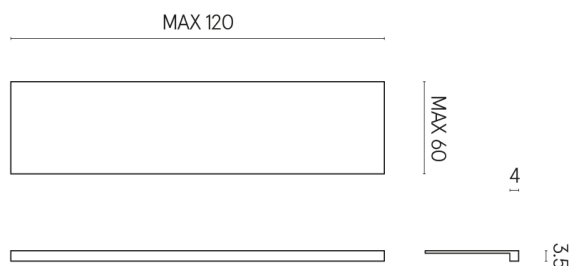

ИЗДЕЛИЕ С ВЫБРАННЫМИ ВАМИ ПАРАМЕТРАМИ.

Артикул: 620890000001

Horizon

Подоконник 120

Облицовка изделия
Шарм Экстра
Силвер Натуральный

Цвета и другие эстетические характеристики плитки на иллюстрациях на сайте являются ориентировочными. Перед покупкой всегда смотрите образцы вживую.