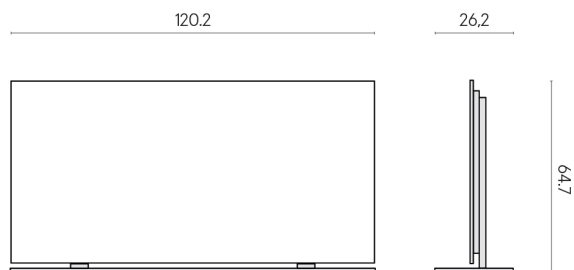

ИЗДЕЛИЕ С ВЫБРАННЫМИ ВАМИ ПАРАМЕТРАМИ.

Артикул: 620880000002

Frame

Электрический
Радиатор 120 +
Подставка

Облицовка изделия
Стелларис Абсолют
Блэк Натуральный

Цвета и другие эстетические характеристики плитки на иллюстрациях на сайте являются ориентировочными. Перед покупкой всегда смотрите образцы вживую.