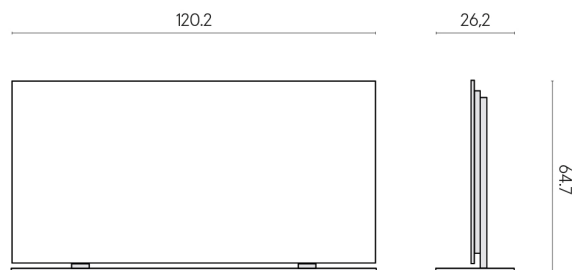

ИЗДЕЛИЕ С ВЫБРАННЫМИ ВАМИ ПАРАМЕТРАМИ.

Артикул: 620880000002

Frame

Электрический
Радиатор 120 +
Подставка

Облицовка изделия
Стелларис Тусканиа
Грэй Натуральный

Цвета и другие эстетические характеристики плитки на иллюстрациях на сайте являются ориентировочными. Перед покупкой всегда смотрите образцы вживую.