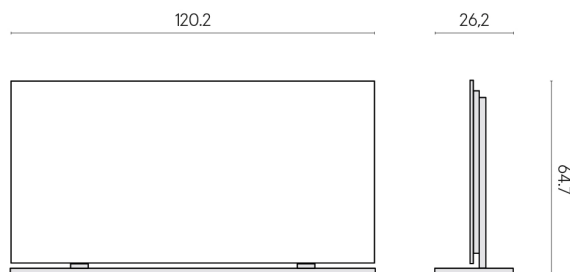

ИЗДЕЛИЕ С ВЫБРАННЫМИ ВАМИ ПАРАМЕТРАМИ.

Артикул: 620880000002

Frame

Электрический
Радиатор 120 +
Подставка

Облицовка изделия

Метрополис Гласс
Сэнд Люкс

Цвета и другие эстетические характеристики плитки на иллюстрациях на сайте являются ориентировочными. Перед покупкой всегда смотрите образцы вживую.