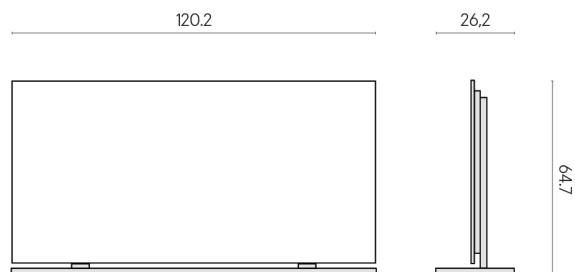

ИЗДЕЛИЕ С ВЫБРАННЫМИ ВАМИ ПАРАМЕТРАМИ.

Артикул: 620880000002

Frame

Электрический
Радиатор 120 +
Подставка

Облицовка изделия

Шарм Эдванс
Травертино Романо
Патинированный

Цвета и другие эстетические характеристики плитки на иллюстрациях на сайте являются ориентировочными. Перед покупкой всегда смотрите образцы вживую.