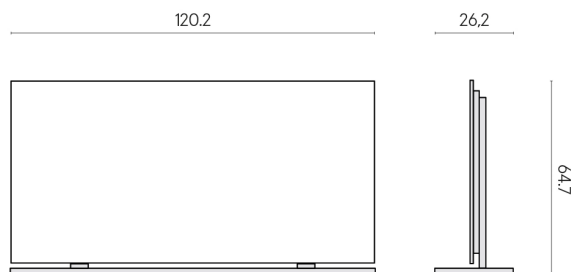

# Frame

Электрический  
Радиатор 120 +  
Подставка

Облицовка изделия

Шарм Делюкс  
Император Дарк  
Натуральный

Цвета и другие эстетические характеристики плитки на иллюстрациях на сайте являются ориентировочными. Перед покупкой всегда смотрите образцы вживую.