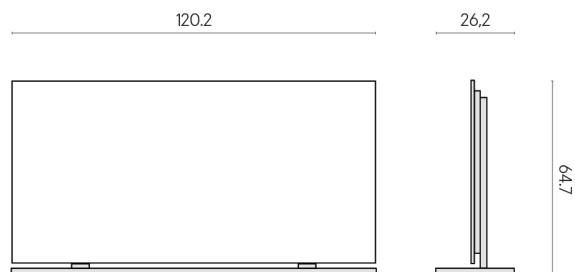

ИЗДЕЛИЕ С ВЫБРАННЫМИ ВАМИ ПАРАМЕТРАМИ.

Артикул: 620880000002

Frame

Электрический
Радиатор 120 +
Подставка

Облицовка изделия

Скайфолл Бьянко
Парадизо
Натуральный

Цвета и другие эстетические характеристики плитки на иллюстрациях на сайте являются ориентировочными. Перед покупкой всегда смотрите образцы вживую.