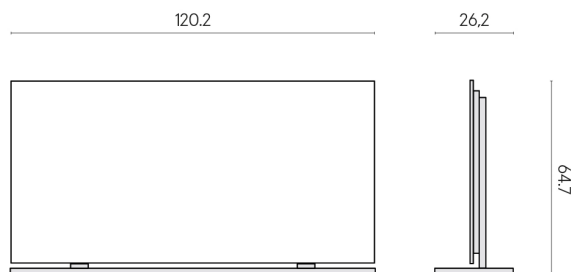

ИЗДЕЛИЕ С ВЫБРАННЫМИ ВАМИ ПАРАМЕТРАМИ.

Артикул: 620880000002

Frame

Электрический
Радиатор 120 +
Подставка

Облицовка изделия
Миллениум Сильвер
Натуральный

Цвета и другие эстетические характеристики плитки на иллюстрациях на сайте являются ориентировочными. Перед покупкой всегда смотрите образцы вживую.