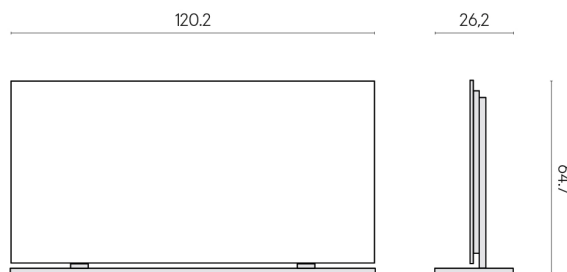

ИЗДЕЛИЕ С ВЫБРАННЫМИ ВАМИ ПАРАМЕТРАМИ.

Артикул: 620880000002

Frame

Электрический
Радиатор 120 +
Подставка

Облицовка изделия

Серфейс Сан
Патинированный

Цвета и другие эстетические характеристики плитки на иллюстрациях на сайте являются ориентировочными. Перед покупкой всегда смотрите образцы вживую.