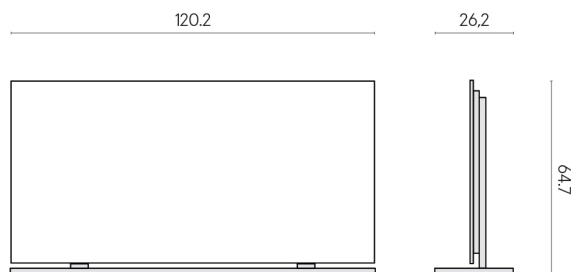

ИЗДЕЛИЕ С ВЫБРАННЫМИ ВАМИ ПАРАМЕТРАМИ.

Артикул: 620880000002

Frame

Электрический
Радиатор 120 +
Подставка

Облицовка изделия
Шарм Эво Статуарио
Натуральный

Цвета и другие эстетические характеристики плитки на иллюстрациях на сайте являются ориентировочными. Перед покупкой всегда смотрите образцы вживую.