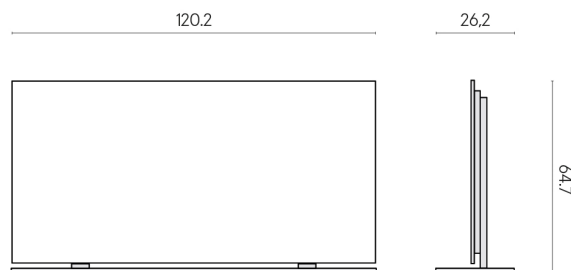

ИЗДЕЛИЕ С ВЫБРАННЫМИ ВАМИ ПАРАМЕТРАМИ.

Артикул: 620880000002

Frame

Электрический
Радиатор 120 +
Подставка

Облицовка изделия

Шарм Экстра
Силвер Натуральный

Цвета и другие эстетические характеристики плитки на иллюстрациях на сайте являются ориентировочными. Перед покупкой всегда смотрите образцы вживую.