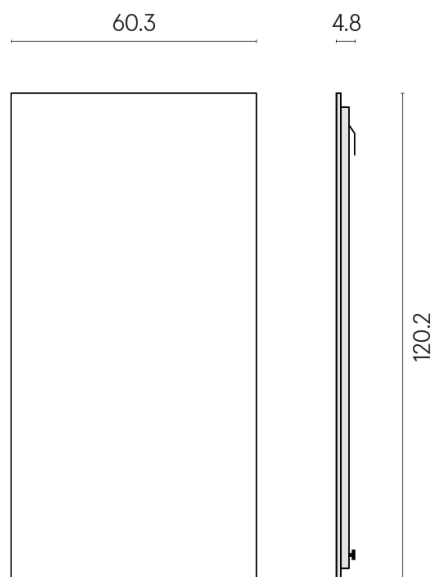

ИЗДЕЛИЕ С ВЫБРАННЫМИ ВАМИ ПАРАМЕТРАМИ.

Артикул: 620880000001

Frame

Электрический
Радиатор 120

Облицовка изделия
Шарм Эдванс Кремо
Деликато
Натуральный

Цвета и другие эстетические характеристики плитки на иллюстрациях на сайте являются ориентировочными. Перед покупкой всегда смотрите образцы вживую.