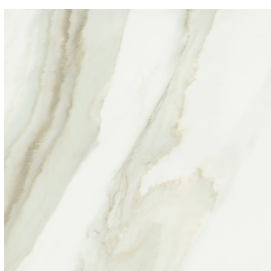

ИЗДЕЛИЕ С ВЫБРАННЫМИ ВАМИ ПАРАМЕТРАМИ.

Артикул: 620880000001

Frame

Электрический
Радиатор 120

Облицовка изделия
Шарм Эдванс Кремо
Деликато
Натуральный

Цвета и другие эстетические характеристики плитки на иллюстрациях на сайте являются ориентировочными. Перед покупкой всегда смотрите образцы вживую.