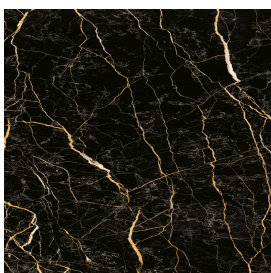

# Frame

Электрический  
Радиатор 120

Облицовка изделия

Шарм Экстра Лоран  
Натуральный

Цвета и другие эстетические характеристики плитки на иллюстрациях на сайте являются ориентировочными. Перед покупкой всегда смотрите образцы вживую.