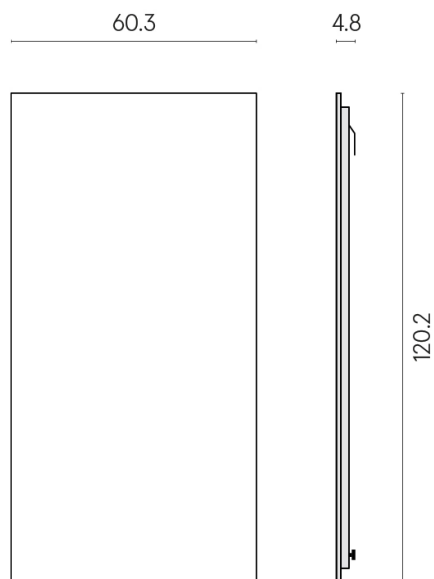

ИЗДЕЛИЕ С ВЫБРАННЫМИ ВАМИ ПАРАМЕТРАМИ.

Артикул:

620880000001

Frame

Электрический
Радиатор 120

Облицовка изделия

Контемпора Карбон
Патинированный

Цвета и другие эстетические характеристики плитки на иллюстрациях на сайте являются ориентировочными. Перед покупкой всегда смотрите образцы вживую.